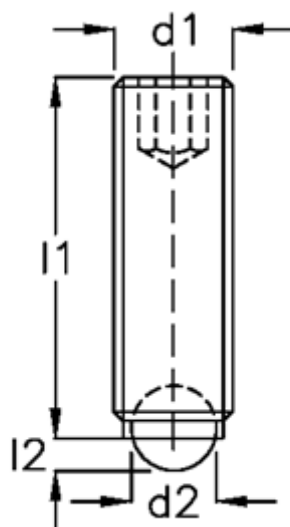

Varenummer: 20906611
Beskrivelse: E+G Kuglespændeskruer
GN 605-M5-20-AN

Mål

d1	= M5
d2	= 3.0
Indvendig sekskant	= 2.5
l1	= 20
l2	= 0.9